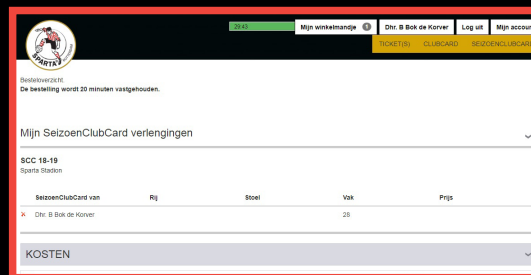

SPARTA ROTTERDAM B.V.

Spartapark Noord 1, 3027 VW Rotterdam
010 890 92 10, ticketing@sparta-rotterdam.nl

WWW.SPARTAKAARTJE.NL