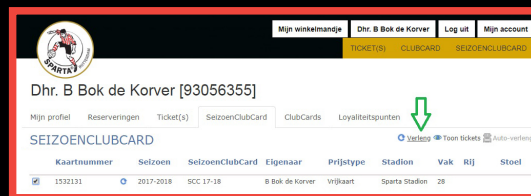

Inloggen **Maak een account aan**

STAP 2

Klik op je naam bovenin het scherm.

STAP 3

Vink de SeizoenClubCard aan en klik op verleng (rechtsboven).

HOE VERLENG IK ONLINE MIJN SEIZOENKAART?

STAP 4

Selecteer de reservering van je SeizoenClubCard.